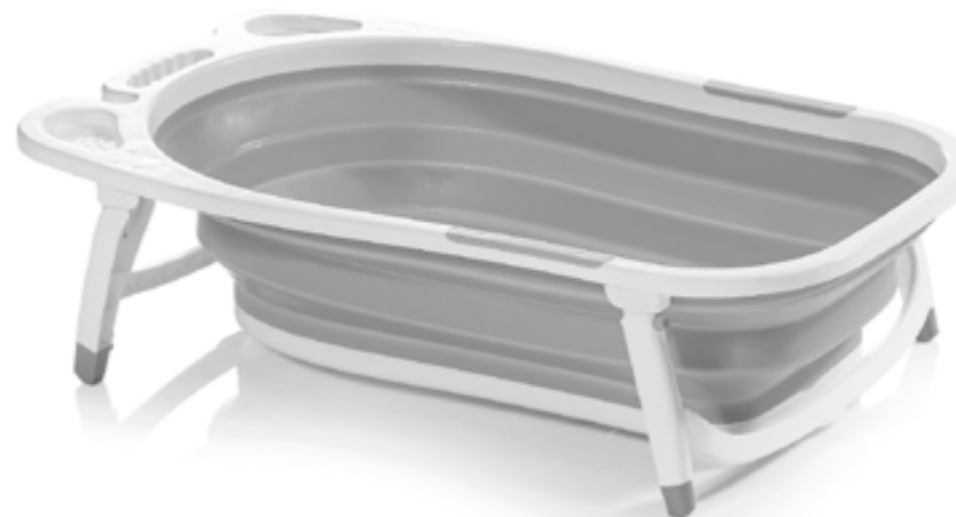

25-5 x 79 x 50 cm

44 x 53 x 80 cm

BAÑERA FOLD

6836

ES / Reclinable
EN / Reclining
FR / Inclinaire
IT / Reclinabile
PT / Reclinável

ES / Transportable
EN / Transportable
FR / Transportable
IT / Trasportabile
PT / Transportável