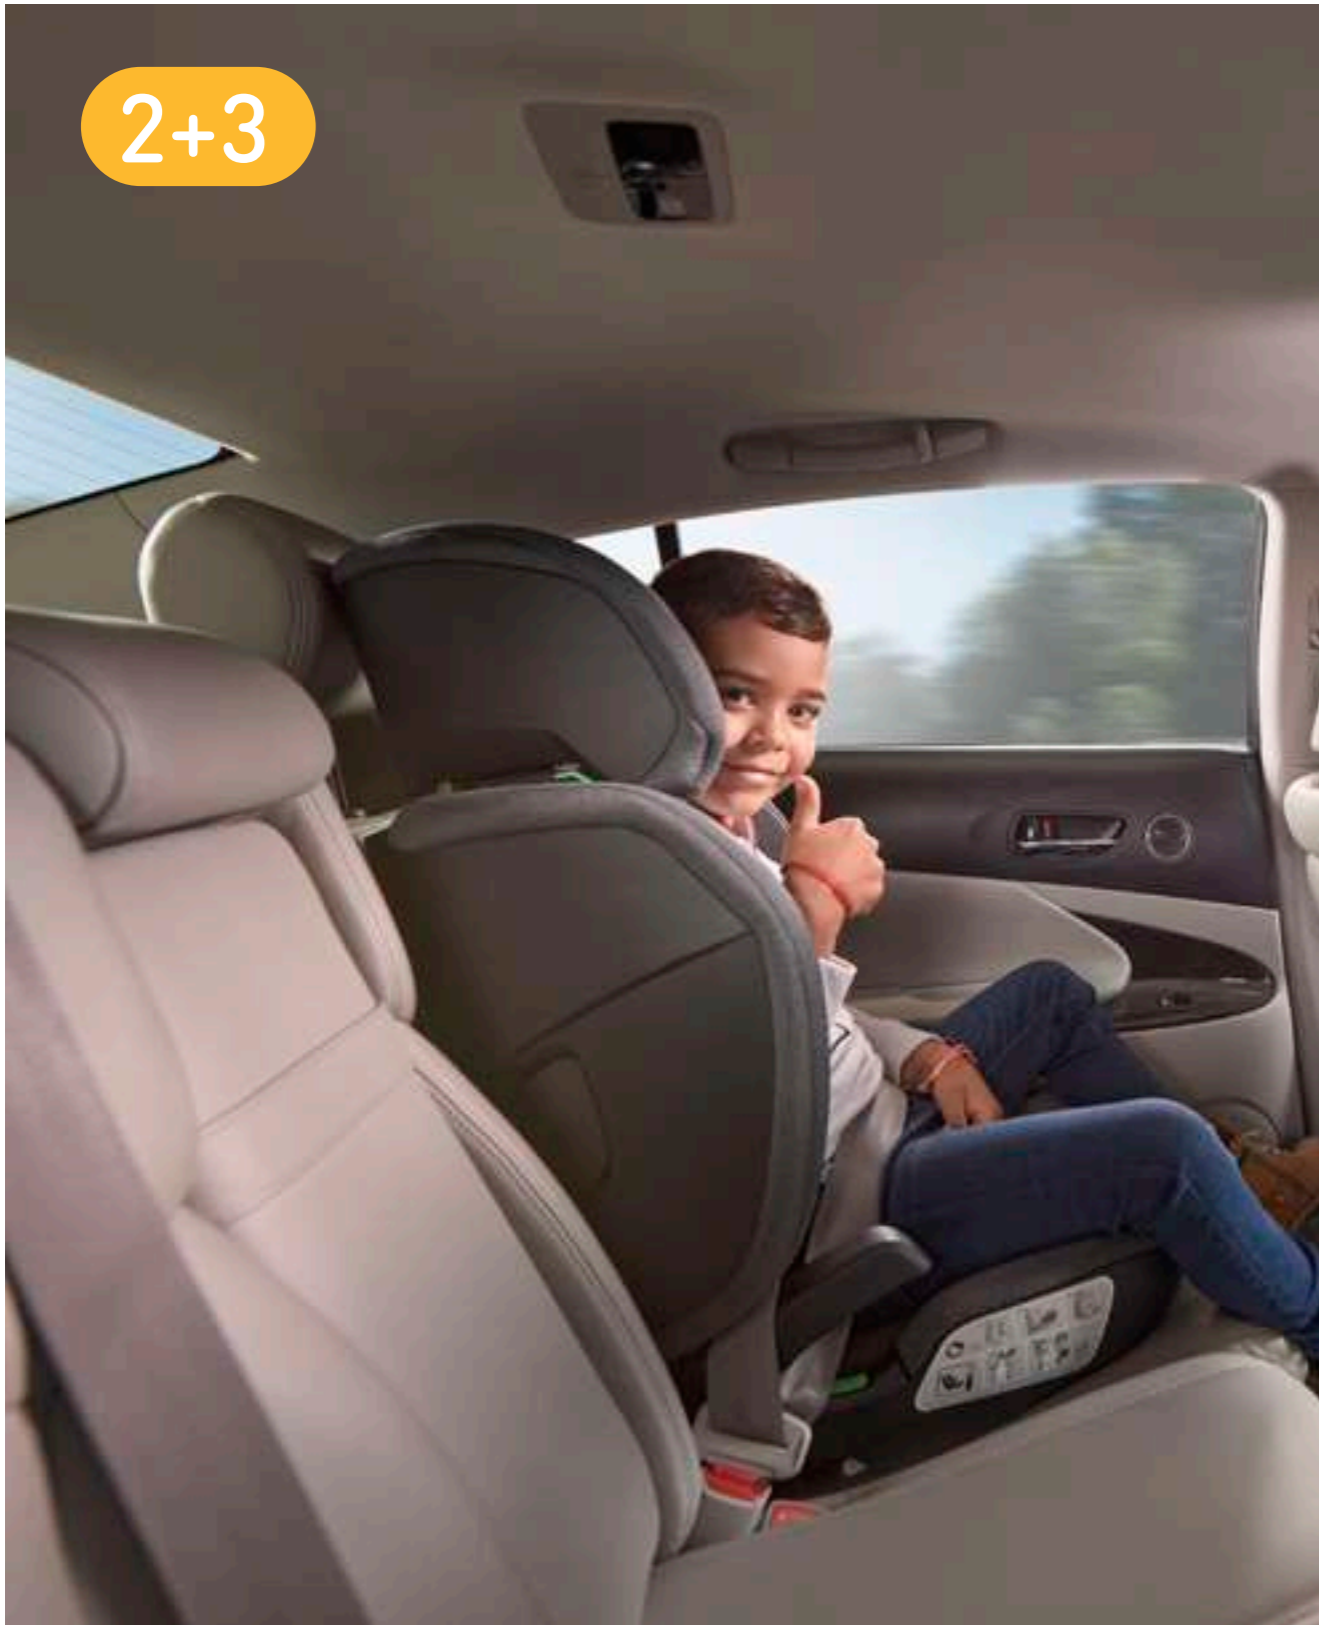

2+3

MÓDENA I-SIZE

ES / 100-135 cm / 135-150 cm de altura (18-36kg aprox) **EN** / 100-135 cm / 135-150 cm height (18-36kg approx) **FR** / Hauteur 100-135 cm / 135-150 cm (18-36kg environ) **IT** / 100-135 cm / 135-150 cm di altezza (18-36 kg circa) **PT** / 100-135 cm / 135-150 cm de altura (18-36 kg aproximadamente)

ES / Presionar los dos botones conjuntamente para desbloquear el sistema isofix
EN / Press the two buttons together to unlock the isofix system
FR / Appuyez sur les deux boutons ensemble pour déverrouiller le système isofix
IT / Premere i due pulsanti insieme per sbloccare il sistema isofix
PT / Premir os dois botões ao mesmo tempo para desbloquear o sistema isofix

ES / Protección lateral SPS **EN** / SPS Lateral protection
FR / Protection latérale SPS **IT** / Protezione laterale SPS
PT / Proteção lateral SPS

ES / Tejido transpirable y lavable a 30°
EN / Breathable fabric, washable at 30°
FR / Tissu respirant, lavable à 30°
IT / Tessuto traspirante, lavabile a 30°
PT / Tecido respirável, lavável a 30°

ES / Sistema HIGH-STRENGTH EPP
EN / HIGH-STRENGTH EPP System
FR / Système HIGH-STRENGTH EPP
IT / Sistema HIGH-STRENGTH EPP
PT / Sistema HIGH-STRENGTH EPP

ES / 9 posiciones de cabezal
EN / 9 head positions
FR / 9 positions de tête
IT / 9 posizioni della testa
PT / 9 posições da cabeça

ES / Bloqueo de guía del cinturón
EN / Belt guide lock
FR / Verrou de guide ceinture
IT / Blocco guida cintura
PT / Trava da guia do cinto

(63-81) x (45-52) x (43-49) cm

(63-81) x (45-52) x (43-49) cm

Bajo normativa R129/03