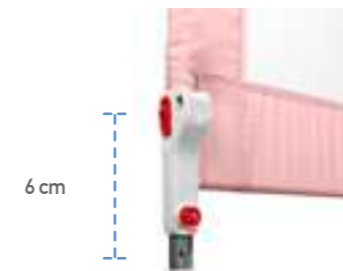

BARRERA NIDO 90 CM

90 CM
-
3020

BARRERA NIDO 150 CM

3021

3022

3023

3016

ES / Regulable en altura EN / High regulation FR / Hauteur ajusta-
ble IT / Altezza regolabile PT / Ajustável em altura