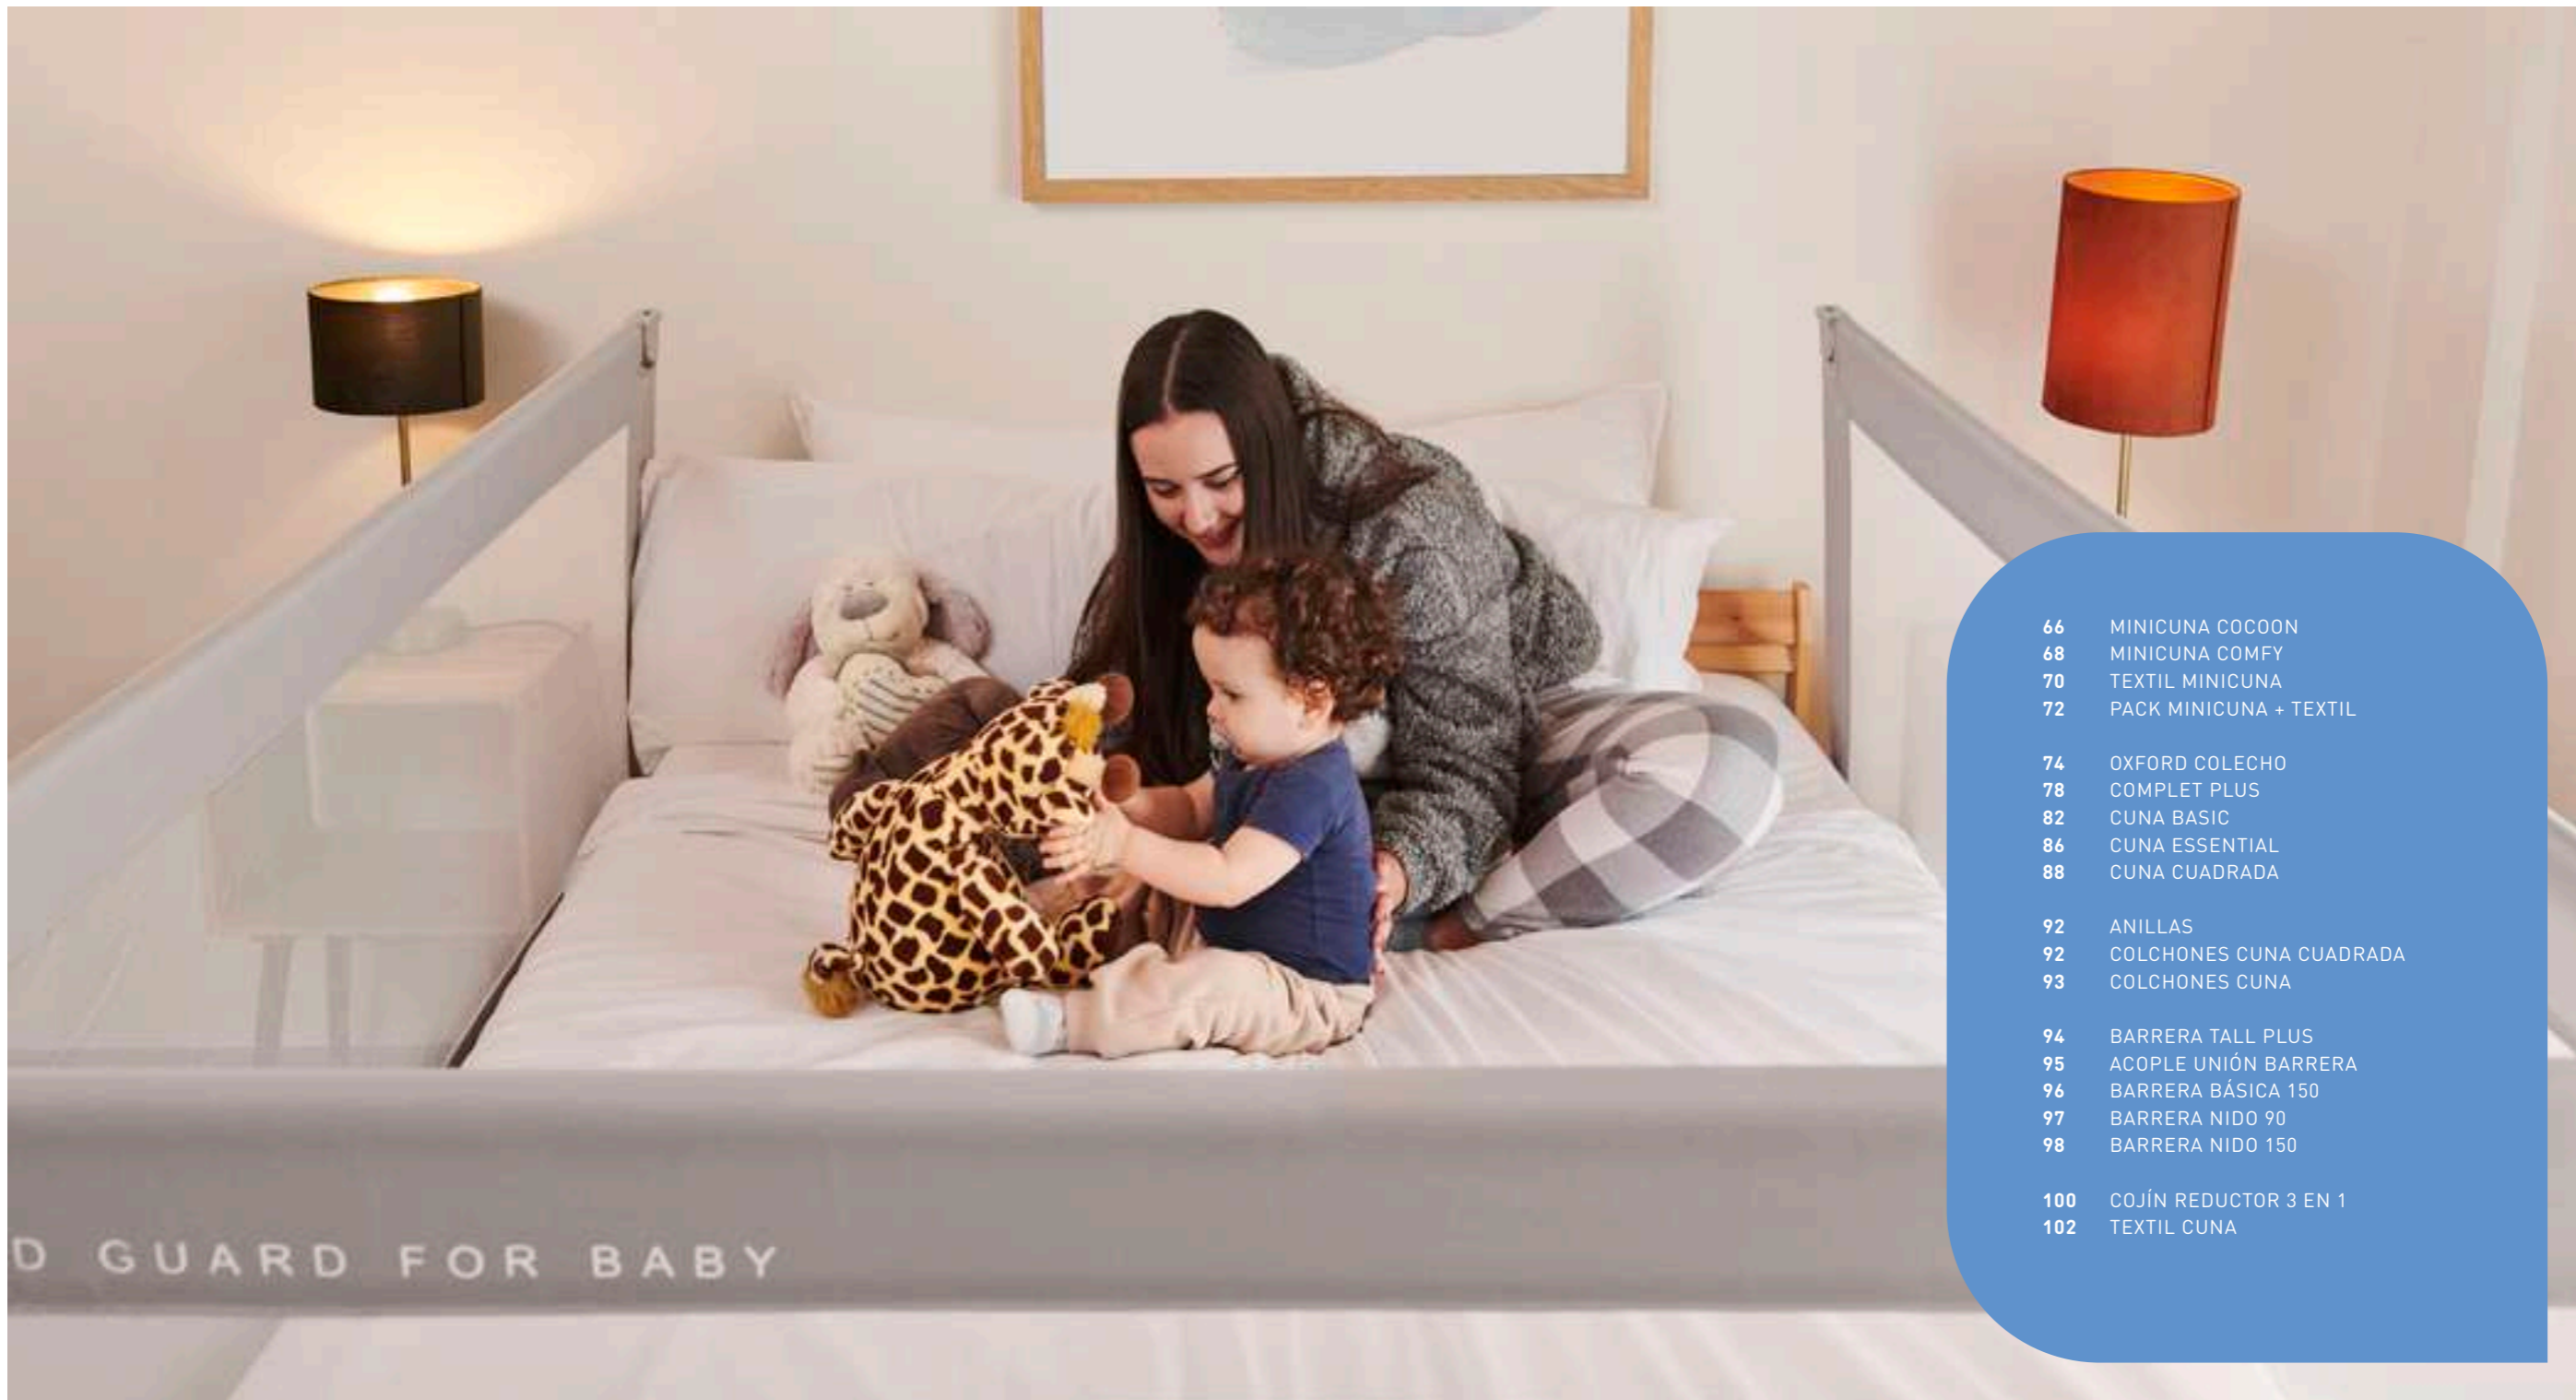

66 MINICUNA COCOON
68 MINICUNA COMFY
70 TEXTIL MINICUNA
72 PACK MINICUNA + TEXTIL

74 OXFORD COLECHO
78 COMPLET PLUS
82 CUNA BASIC
86 CUNA ESSENTIAL
88 CUNA CUADRADA

92 ANILLAS
92 COLCHONES CUNA CUADRADA
93 COLCHONES CUNA

94 BARRERA TALL PLUS
95 ACOPLE UNIÓN BARRERA
96 BARRERA BÁSICA 150
97 BARRERA NIDO 90
98 BARRERA NIDO 150

100 COJÍN REDUCTOR 3 EN 1
102 TEXTIL CUNA