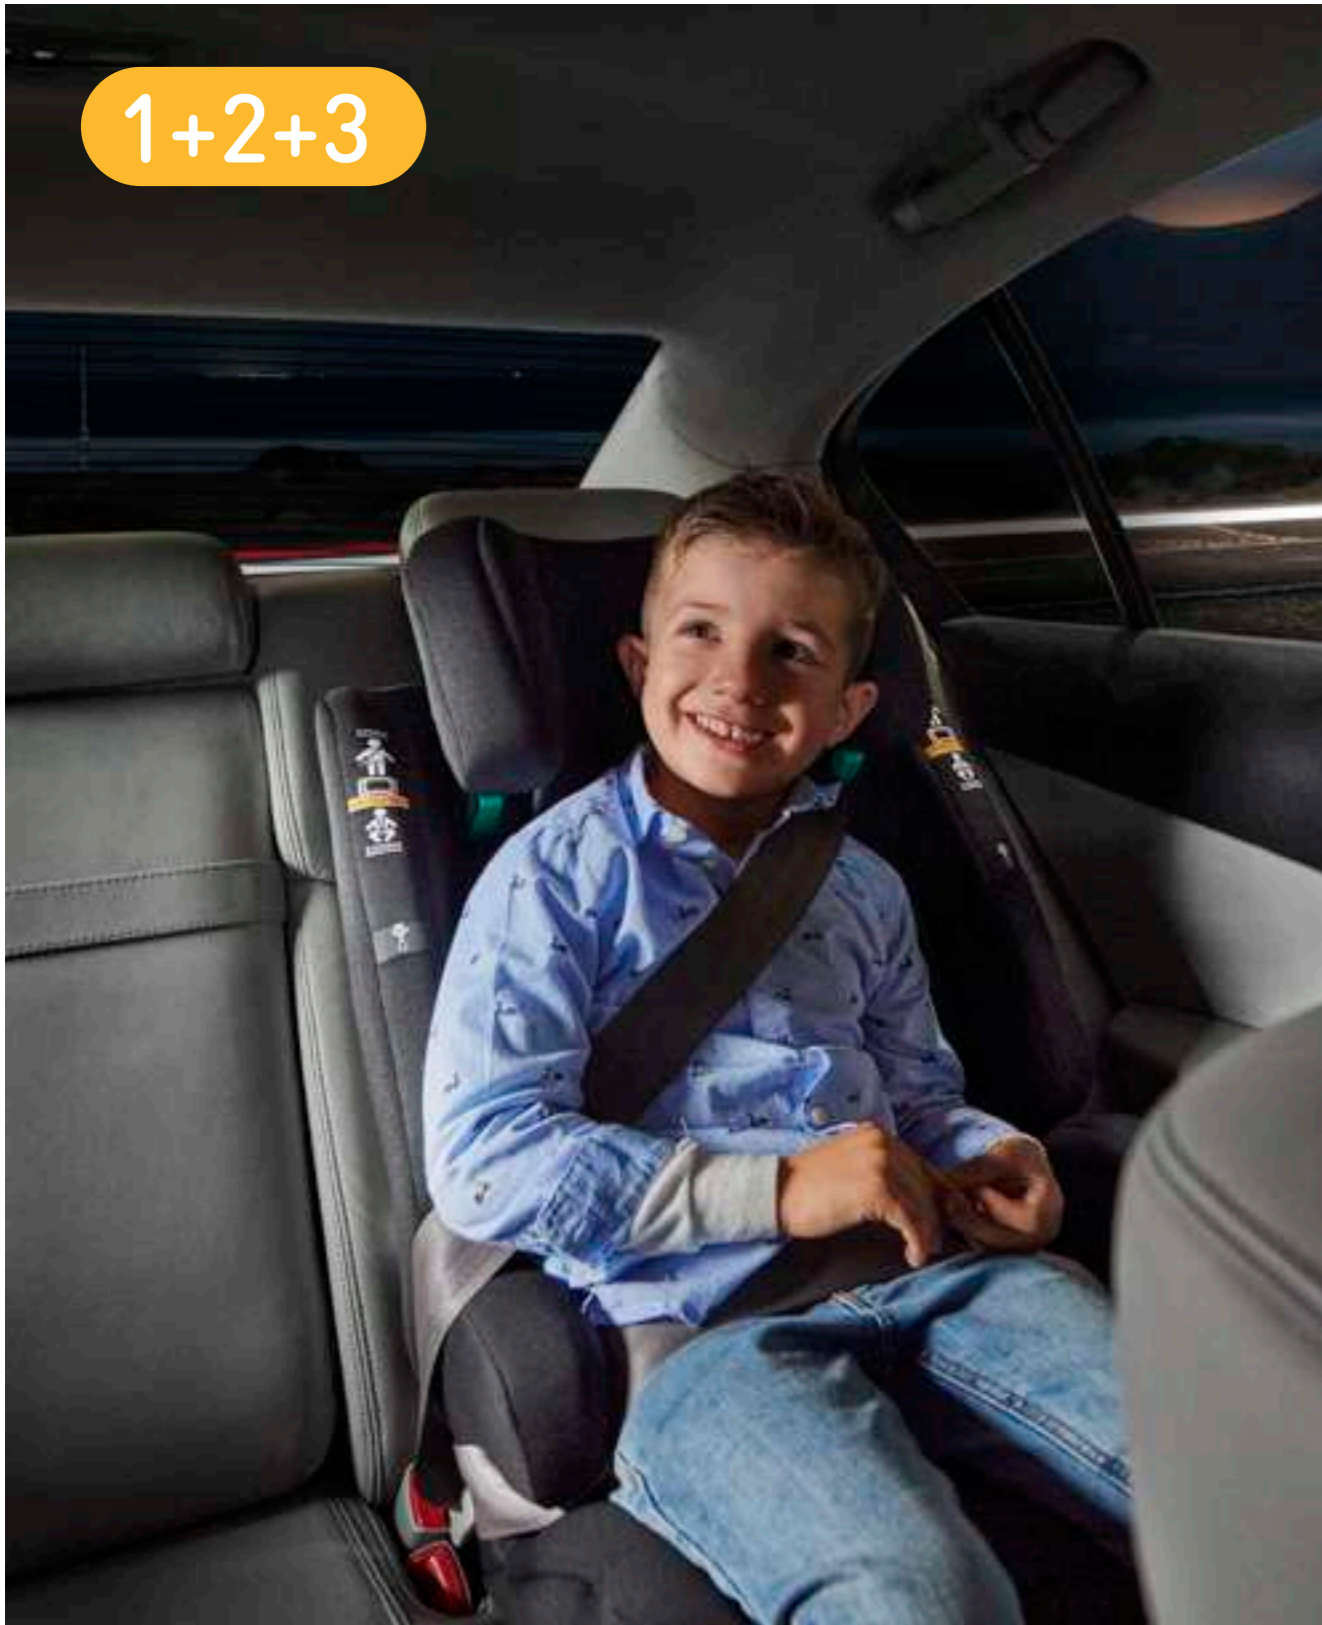

BOSTON

1830

AUTO
CAR

/ ES Silla Evolutiva de 75 a 150cm / EN Evolutionary chair from 75 to 150cm / FR Fauteuil évolutif de 75 à 150cm / IT Seggiolone ruotativo da 75 a 150 cm / PT Cadeira evolutiva de 75 a 150 cm

/ ES 11 posiciones de cabezal / EN 11 headrest positions / FR 11 positions d'appui-tête / IT 11 posizioni poggiatesta / PT 11 posições de apoio de cabeça

/ ES Isofix / EN Isofix / FR Isofix / IT Isofix / PT Isofix

/ ES Top tether / EN Top tether / FR Top tether / IT Top tether / PT Top tether

/ ES Guía para el cinturón / EN Belt guide / FR Guide ceinture / IT Guida cintura / PT Guia de cinto

60 - 83 x 46 x 40 cm

62 x 47 x 42 cm