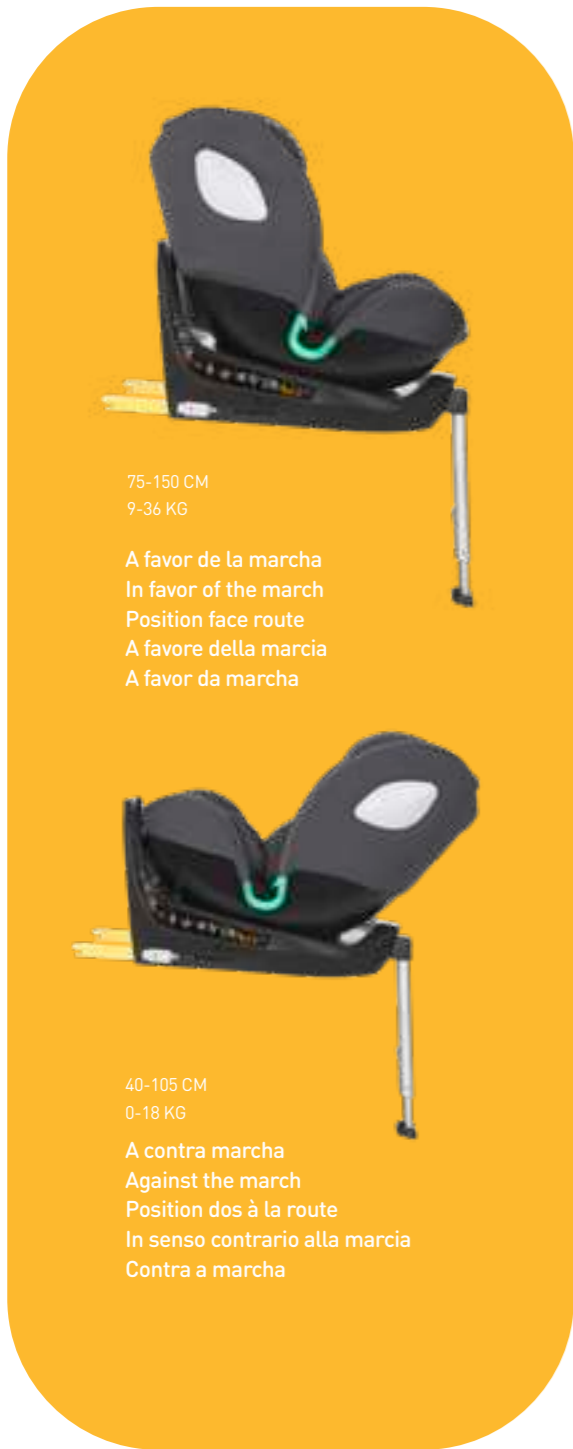

LE MANS I-SIZE

- 0 GROUP
- 1 GROUP
- 2 GROUP
- 3 GROUP
- 40-150 CM
- x1