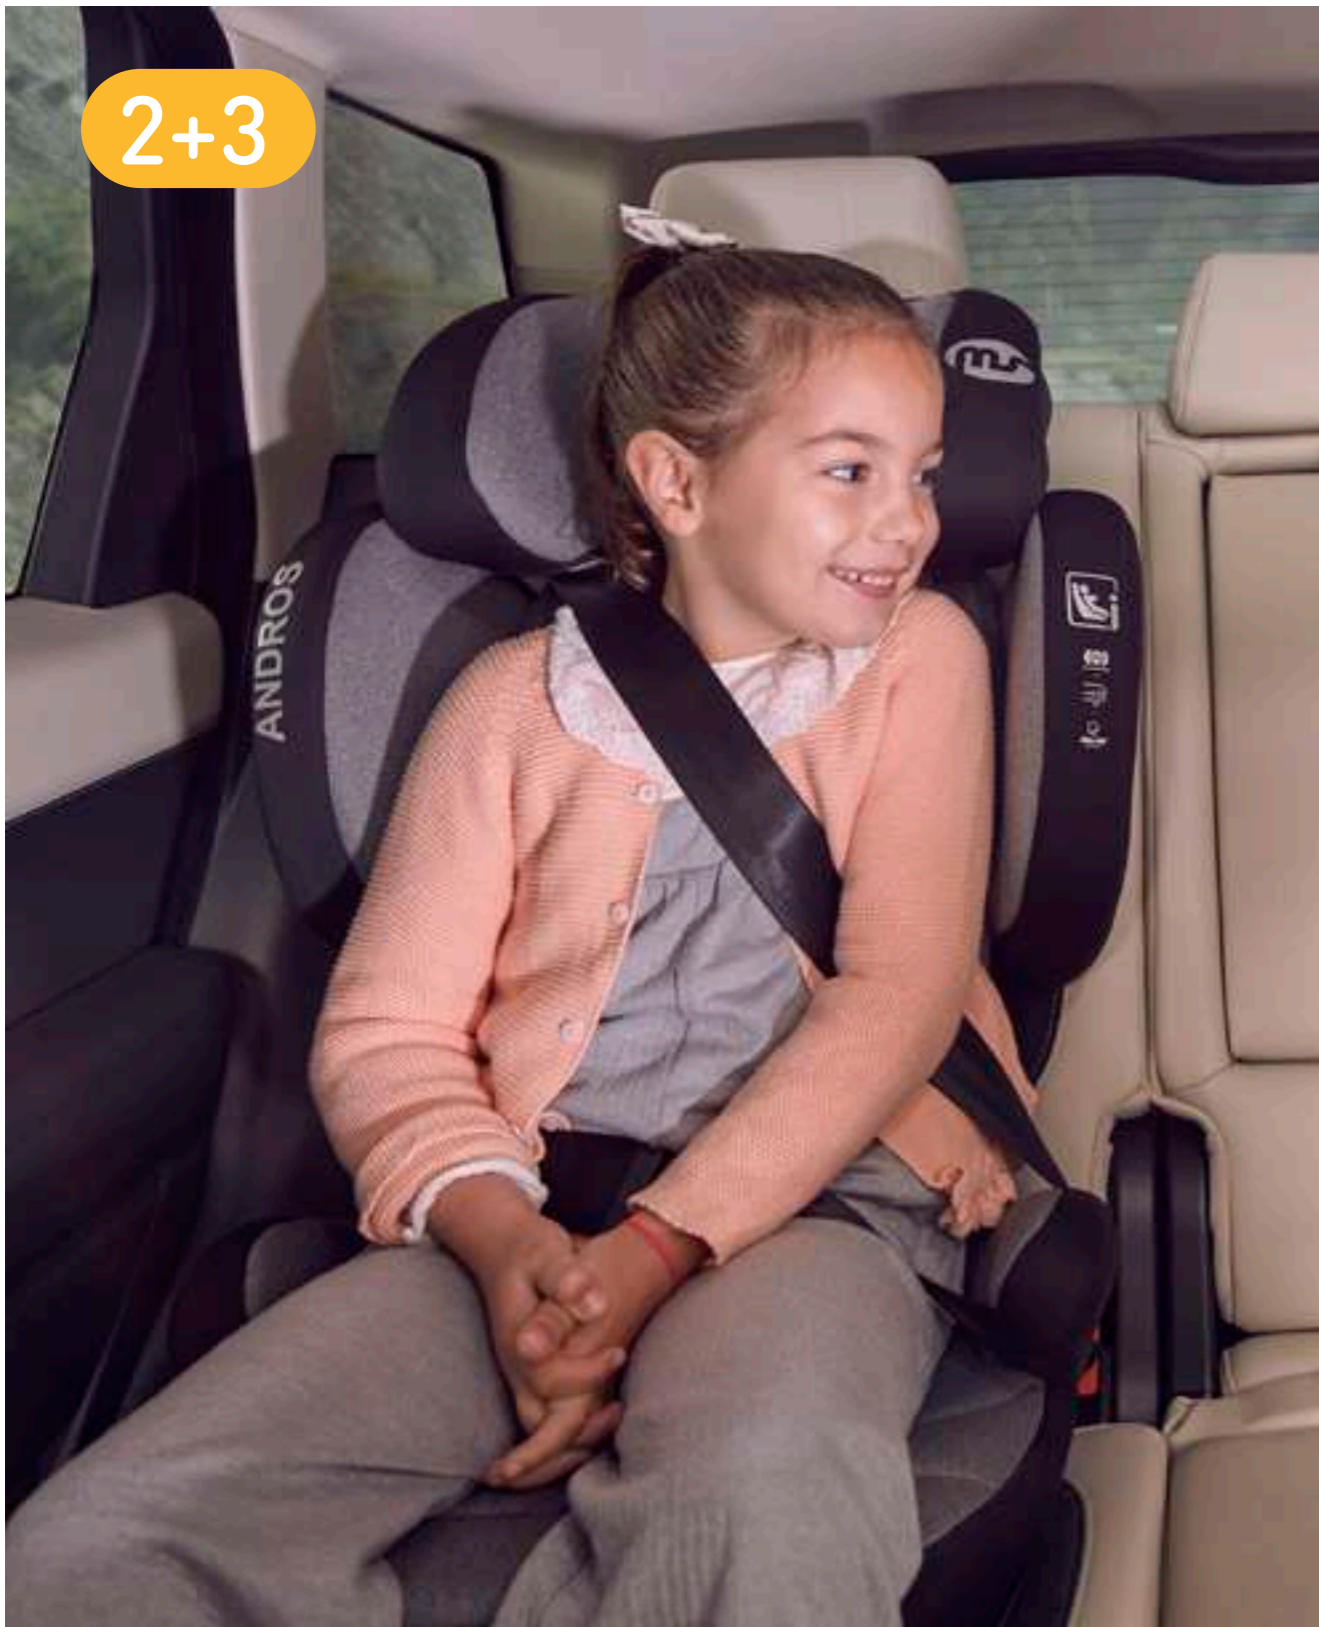

ES / Isofix **EN** / Isofix **FR** / Isofix **IT** / Isofix **PT** / Isofix

(62-80) x 46 x 40 cm

66 x 46 x 68 cm

Bajo normativa R129/03

ANDROS I-SIZE

COLOR GRIS
1881

COLOR NEGRO
1885

ES / 100-135 cm / 135-150 cm de altura (18-36kg aprox)
EN / 100-135 cm / 135-150 cm height (18-36kg approx)
FR / Hauteur 100-135 cm / 135-150 cm (18-36kg environ)
IT / 100-135 cm / 135-150 cm di altezza (18-36 kg circa)
PT / 100-135 cm / 135-150 cm de altura (18-36 kg aproximadamente)