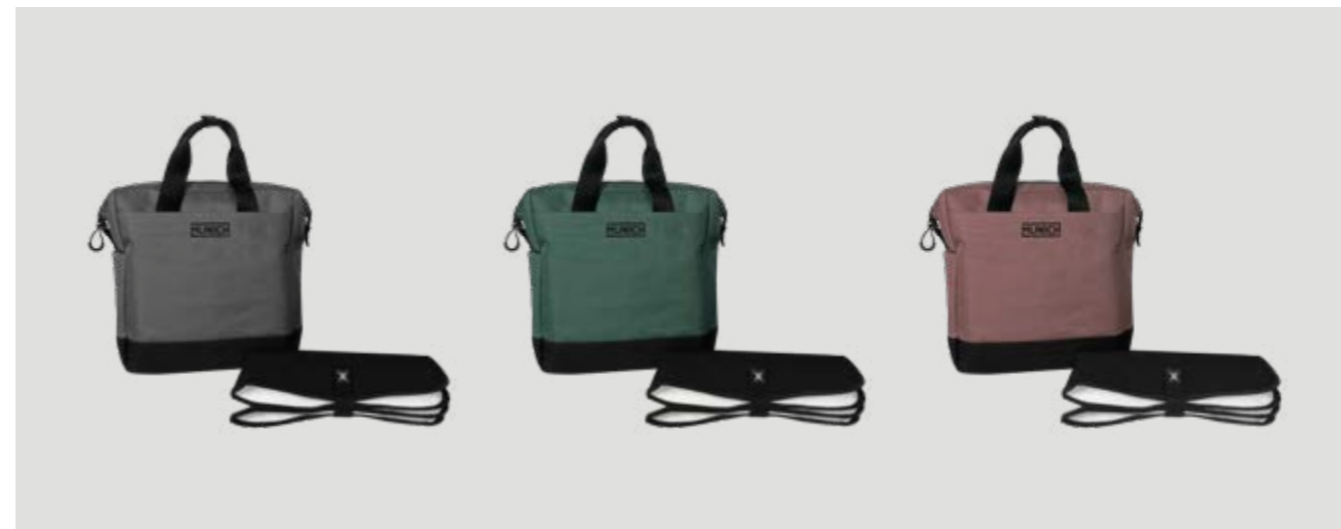

Colores

Grey 756

Green 757

Pink 758