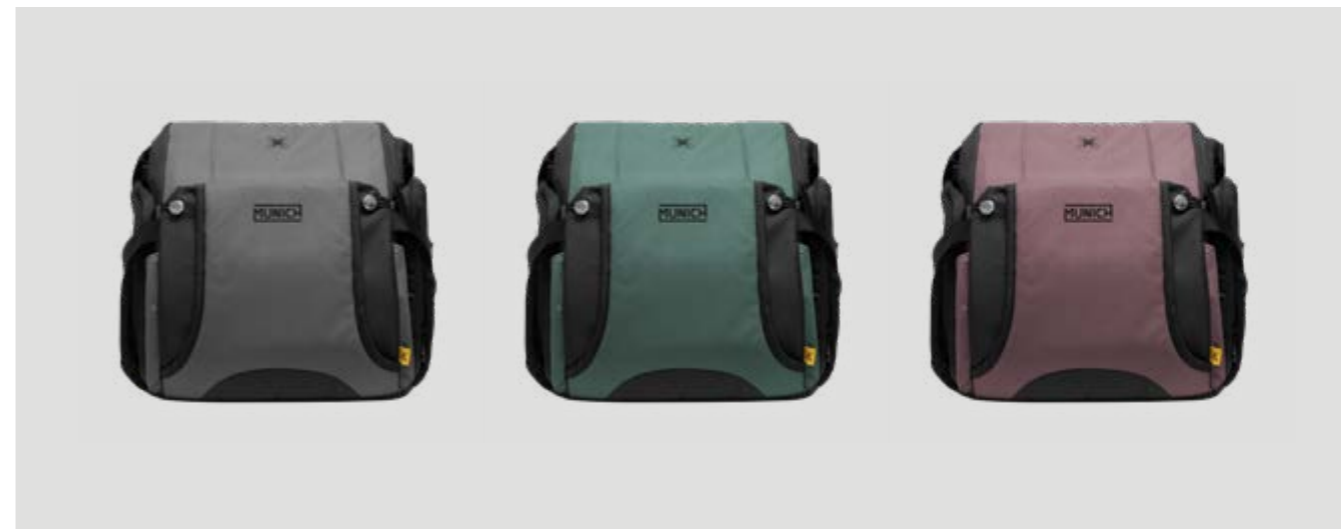

Colores

Grey 756

Green 757

Pink 758