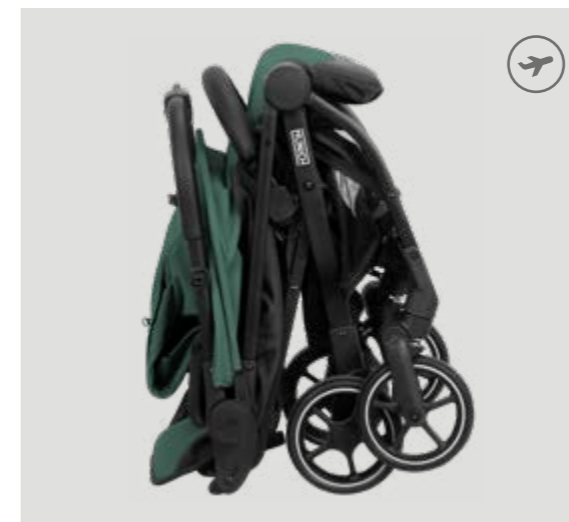

Plegado automático