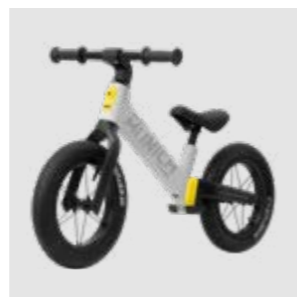

Mun41
p.5

Mun40
p.5