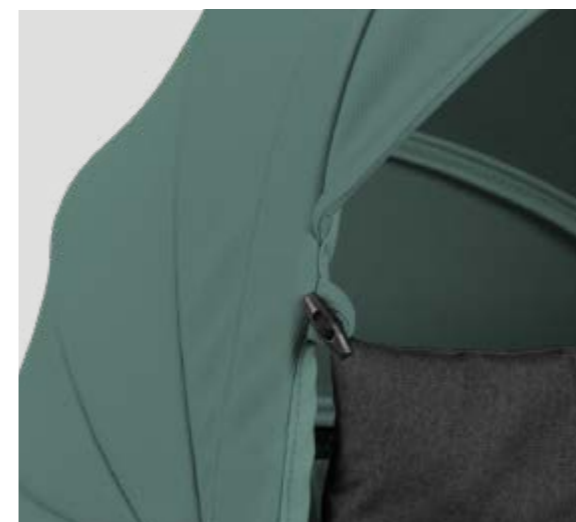

Mun010 Mun011

Mun012

20

21

Capota con visera UPF 50+

Interior acolchado

Capota repelente al agua

Asa de transporte