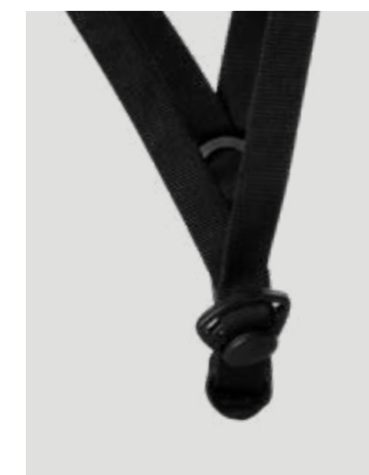

38

Colores

Grey 759

Características

Máxima comodidad y protección

Ventilación superior

Hebilla de apertura y cierre

Rueda 3D ajustable