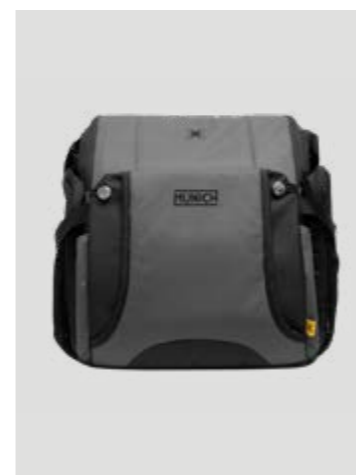

Características

Plegable ideal para viajar