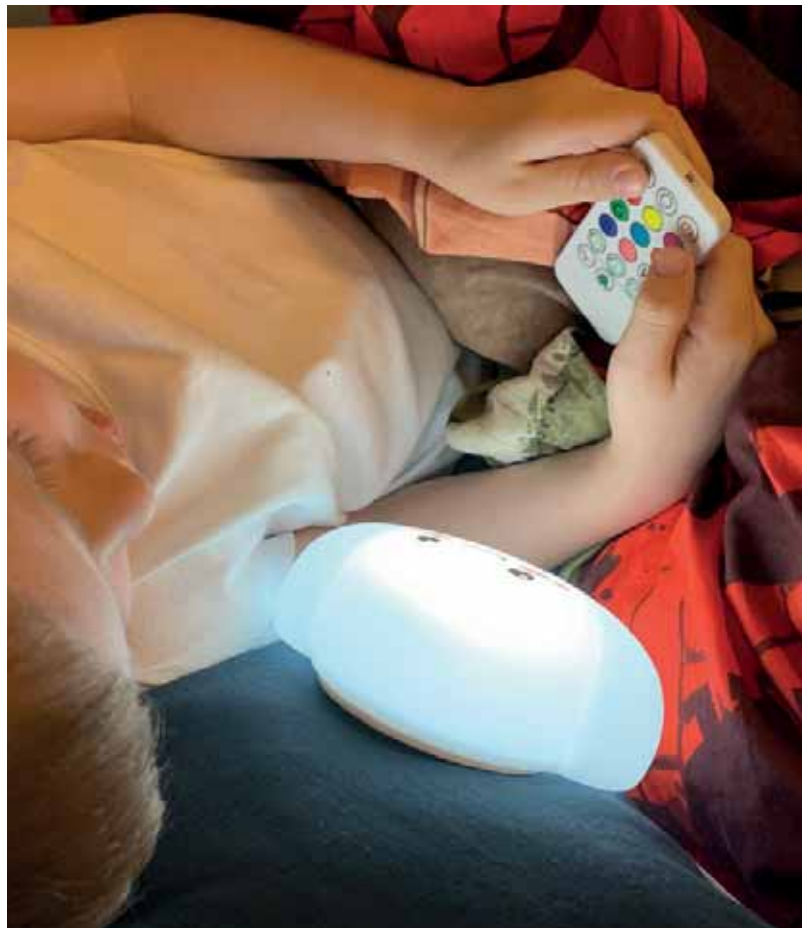

GIOcloud

Om+

- Silicona sin BPA
- Cambios de color de LED activados al tacto
  - Práctico mando a distancia incluido
- Se carga a través de un cable micro-USB (incluido)
- Se ilumina en 8 colores diferentes, cambia de color gradualmente cada 3 segundos
  - Después de 30 minutos la lámpara entra en modo de suspensión
- Después de 5 horas sin interacción, se apaga
  - Tiempo de funcionamiento (con cambios de color) después de la carga completa: hasta 12 horas
- Tiempo de funcionamiento (con un color seleccionado) después de la carga completa: hasta 20-30 horas

GIO-130

GIOcloud LÁMPARA DE SILICONA PARA PARED

GIOcloud es una pequeña lámpara que proporcionará iluminación suave y acogedora en la habitación de tu hijo. Gracias al práctico mando a distancia, GIOcloud se puede colgar en la pared y controlar la iluminación.

Número ID: **GIO-130**
EAN: **5903317816416**

5 903317 816416