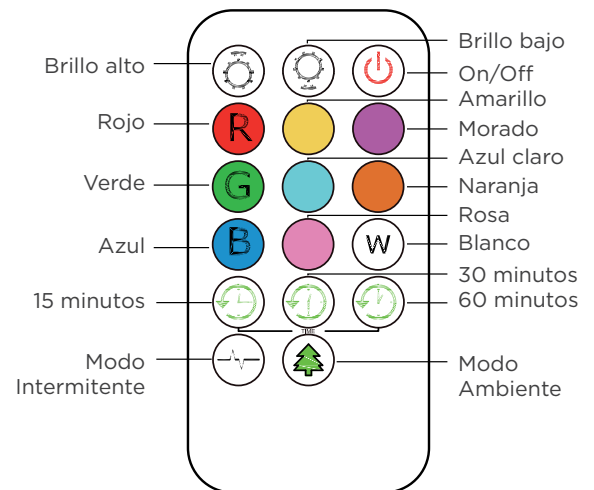

La luz tiene 7 ruidos diferentes precargados: una cascada, latido del corazón, olas del mar, un río, canción de cuna, gotas de agua en una cueva, una selva tropical

- Se carga a través del cable USB-C (incluido)
- Cambios de color de LED activados al tacto
 - Tiempo de funcionamiento después de la carga completa: hasta 8 horas
- Se ilumina en 8 colores diferentes, cambia de color gradualmente cada 3 segundos
 - Silicona sin BPA
 - Control de volumen manteniendo presionado el botón - nariz de conejo
- APAGADO automático después de 2 horas
- Lámpara con función de melodías relajantes

Número ID: **GIO-134**
EAN: **5903317816256**

5 903317 816256

GIOcloud

Om+

- Silicona sin BPA
- Cambios de color de LED activados al tacto
 - Práctico mando a distancia incluido
- Se carga a través de un cable micro-USB (incluido)
- Se ilumina en 8 colores diferentes, cambia de color gradualmente cada 3 segundos
 - Después de 30 minutos la lámpara entra en modo de suspensión
- Después de 5 horas sin interacción, se apaga
 - Tiempo de funcionamiento (con cambios de color) después de la carga completa: hasta 12 horas
- Tiempo de funcionamiento (con un color seleccionado) después de la carga completa: hasta 20-30 horas

GIO-130

GIOcloud LÁMPARA DE SILICONA PARA PARED

GIOcloud es una pequeña lámpara que proporcionará iluminación suave y acogedora en la habitación de tu hijo. Gracias al práctico mando a distancia, GIOcloud se puede colgar en la pared y controlar la iluminación.