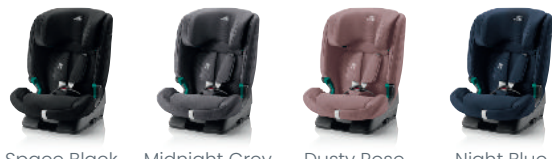

COLECCIÓN 2026

SMART

BABY-SAFE CORE Nacimiento – 83 cm (≈ 15 meses)

PORTABEBÉS

Space Black Midnight Grey Chai Ocean

DUALFIX PLUS Nacimiento – 105 cm (≈ 4 años | 20 kg)

SILLAS DE COCHE GIRATORIAS

Space Black Midnight Grey Carbon Black Teak

EVOLVAFIX 76 – 150 cm (15 meses – ≈ 12 años)

SILLAS DE COCHE EVOLUTIVAS

Space Black Midnight Grey Dusty Rose Night Blue

DISCOVERY PLUS 2 100 – 150 cm (≈ 3,5 – 12 años)

ELEVADORES CON RESPALDO

Space Black Midnight Grey Dusty Rose Night Blue

ADVENTURE PLUS 2 100 – 150 cm (≈ 3,5 – 12 años)

Space Black Midnight Grey Night Blue

SELECT

SWIVEL 2 Nacimiento – 125 cm (≈ 7 años)

SILLAS DE COCHE GIRATORIAS

Space Black Midnight Grey Dusty Rose Chai Ocean

DUALFIX M PLUS 61 – 105 cm (≈ 3 meses – 4 años | 20 kg)

SILLAS DE COCHE DE CARA A LA MARCHA

Space Black Midnight Grey Carbon Black Teak

KING PRO 76 – 105 cm (15 meses – ≈ 4 años | 20 kg)

Space Black Midnight Grey